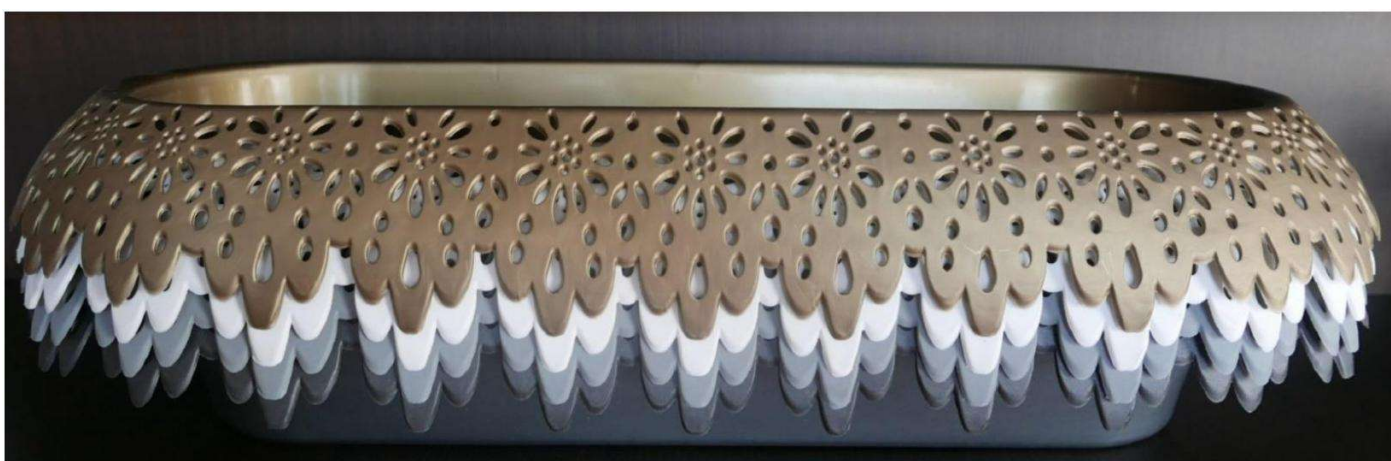

84. Monika (1 opakowanie 25 szt.) biała

Ø górna 13 cm / Ø dolna 8 cm / wys. 17 cm