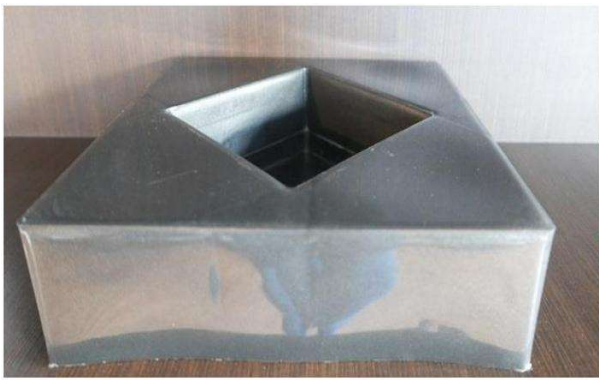

A kolor czarno-złoty/ kolor biało-złoty

B kolor złoty

97. Doniczka Harry duży (1 opakowanie 15szt)/ dł. 26 cm / szer. 26 cm/ wys.7,5 cm

Kolor czarno- złoty/ czarno-srebrny

Kolor biały/grafit / Kolor złoty

98. Doniczka Harry mały (1 opakowanie 10szt.) dł. 17 cm / szer. 17 cm/ wys.14,5 cm

Kolor złoty

Kolor biały/grafit

Kolor czarno- złoty/ czarno-srebrny / biało-złoty

99. Doniczka stojak (1 opakowanie 10 szt.) grafit/złoto/brąz