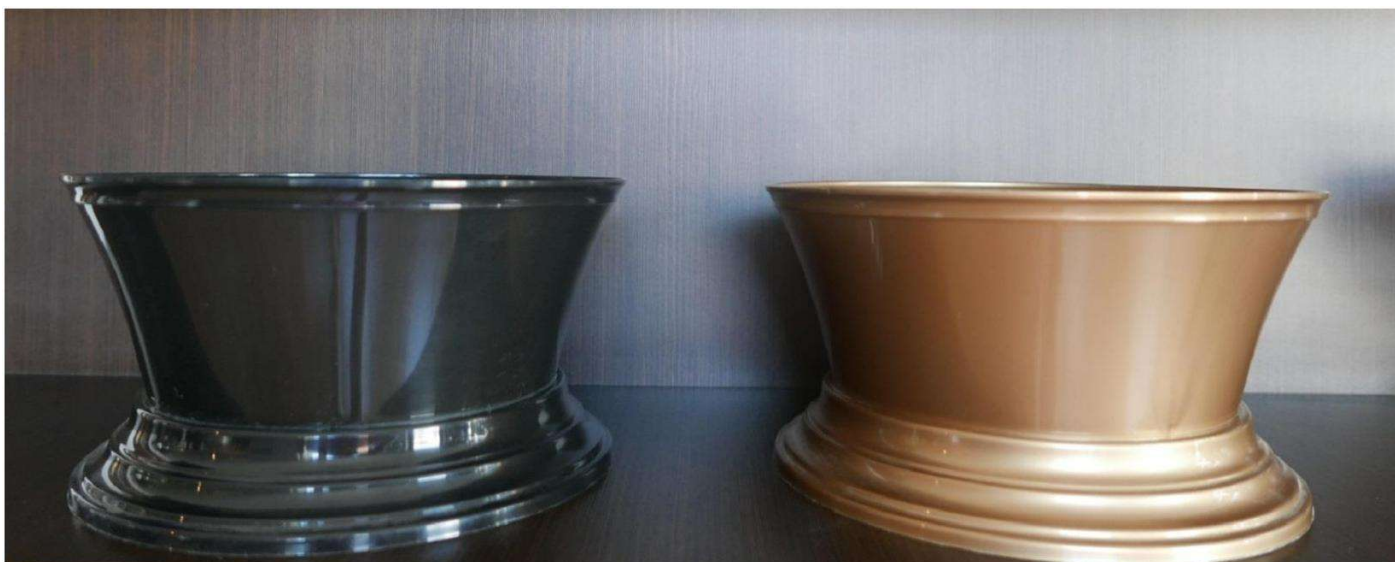

60. Misa stopka (1 opakowanie 10 szt.) złoto/grafit/biała

Ø górna 24,5 cm / wys. 13 cm