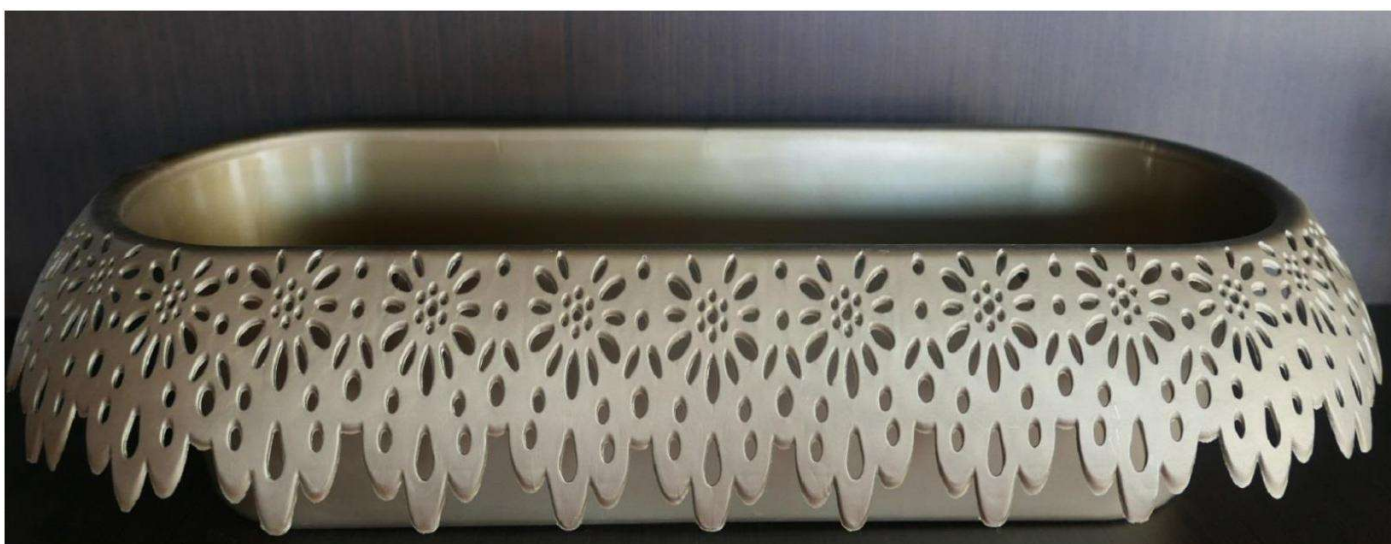

84. Monika (1 opakowanie 25 szt.) biała

Ø górna 13 cm / Ø dolna 8 cm / wys. 17 cm