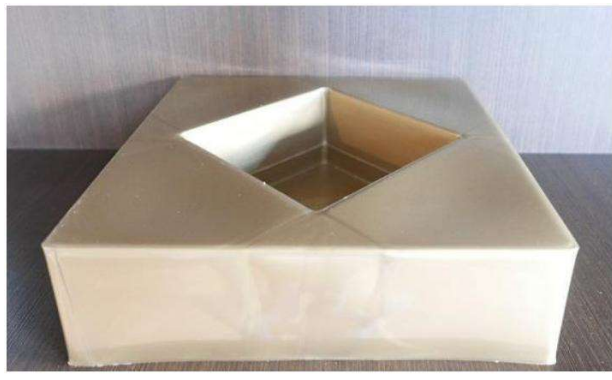

Ø górna 20 cm / Ø dolna 15 cm/ wys. 10 cm

B Ø23 (1 opakowanie 50 szt) złoto/grafit

Ø górna 22,5 cm / Ø dolna 17,5 cm/ wys. 10 cm

96. Doniczka kwadrat serce (1 opakowanie 15 szt.) Ø górna 16,5 cm / wys. 14 cm

A kolor czarno-złoty/ kolor biało-złoty

B kolor złoty

97. Doniczka Harry duży (1 opakowanie 15szt)/ dł. 26 cm / szer. 26 cm/ wys.7,5 cm

Kolor czarno- złoty/ czarno-srebrny

Kolor biały/grafit / Kolor złoty

98. Doniczka Harry mały (1 opakowanie 10szt.) dł. 17 cm / szer. 17 cm/ wys.14,5 cm

Kolor złoty

Kolor biały/grafit

Kolor czarno- złoty/ czarno-srebrny / biało-złoty

99. Doniczka stojak (1 opakowanie 10 szt.) grafit/złoto/brąz