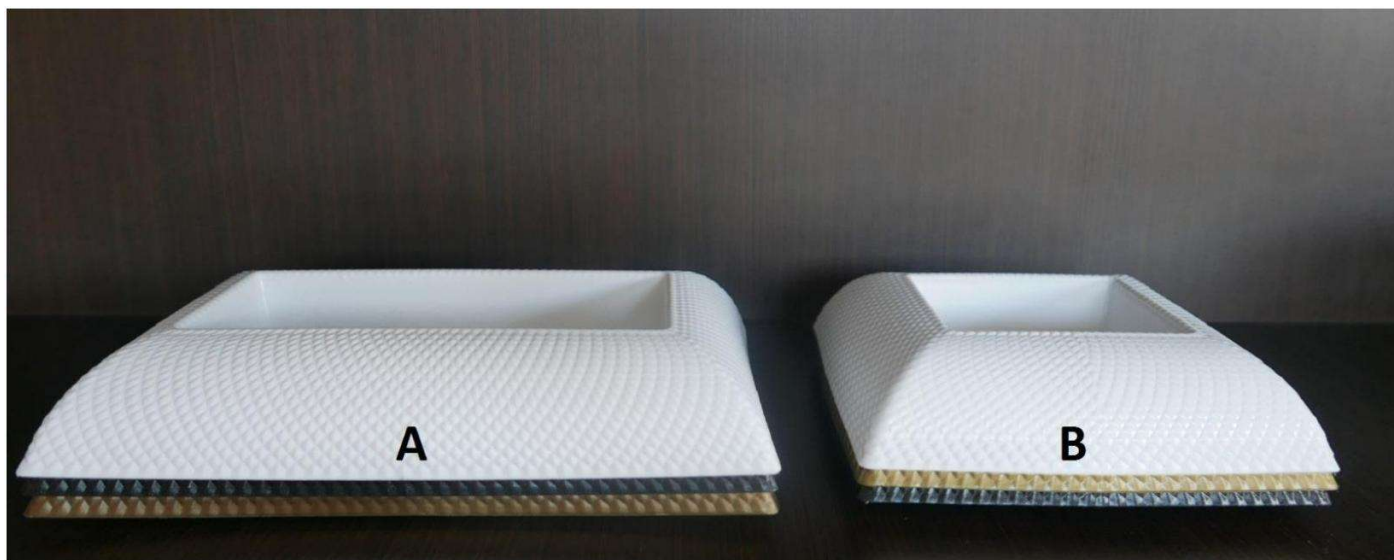

dł.29,5 cm/szer. 9,5 cm/ wys. 10 cm

8. **Focus (1 opakowanie 25 szt.)** złoto/biały/grafit/perła/krem

duży A /dł. 34,5 cm/szer.18,5 cm/ wys. 10 cm

średni B / dł. 23 cm/ szer. 17 cm/ wys. 8 cm

mały C /dł. 15,5 cm/ szer. 15,5 cm/ wys.6,5 cm

33. Wenecja (1 opakowanie 20 szt.) złoto/grafit/biały

dł. 31,5 cm / szer. 13 cm / wys. 7 cm

34. Wbijak (1 opak. 10 szt.) złoty, biały/grafit

A duży wys. 38 cm / \emptyset górna 13 cm

B mały wys. 23 cm / \emptyset górna 11 cm

35. Wazon wkład (1 opak. 10 szt.) złoto

Komplet / \emptyset górna 11 cm / wys. 24 cm

36. Flakon (1 opakowanie 10 szt.) złoty/czarny

A flakon „2” Ø górna 15 cm / wys. 34,5 cm

B flakon „1” Ø górna 12 cm / wys. 25,5 cm

37. Flakon A (1 opakowanie 10 szt.) złoty/czarny biały- na zamówienie
Ø górna 15 cm / wys. 30 cm

38. Lilia carbo (biała/złoto/grafit)

A duża (1 opak 10 szt.)/ dł. 28,5 cm / szer. 16 cm / wys. 5 cm

B mała (1 opak 20 szt.)/ dł. 19 cm / szer. 17 cm / wys. 5 cm