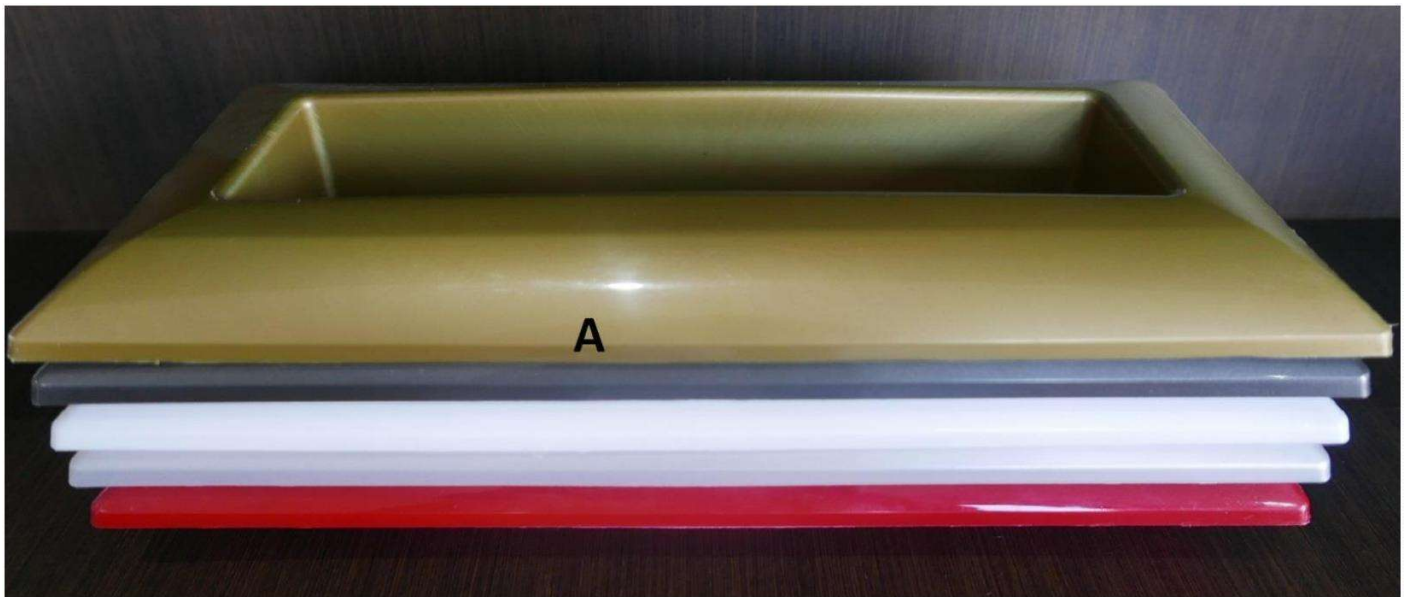

1. Doniczka Ø21/18/15 (1opakowanie 50 szt.) złoto/grafit/biała

- A. **Ø21 miska** / wys. 10 cm ze stopą wielką
Ø górna 21 cm/ Ø dolna 12 cm/ wys. 18 cm
- B. **Ø18 miska** / wys. 8 cm ze stopą wysoką
Ø górna 18 cm/ Ø dolna 10 cm/ wys. 14,5 cm
- C. **Ø15 miska** / wys. 7 cm ze stopą wysoką
Ø górna 15 cm/ Ø dolna 9 cm/ wys. 13,5 cm
- D. **Ø15 miska** / wys. 7 cm ze stopą niską/
Ø górna 15 cm/ Ø dolna 9 cm/ wys. 10 cm

2. Pucharek $\varnothing 14$ ze stopą wysoką/niską (1 opakowanie 50 szt.) złoto

A) Pucharek $\varnothing 14$ / \varnothing górna 14 cm/ \varnothing dolna 9 cm/ wys.11 cm ze stopą wysoką wys. 17 cm

B) Pucharek $\varnothing 14$ / \varnothing górna 14 cm/ \varnothing dolna 9 cm/ wys.11 cm ze stopą niską wys. 14 cm

3. A) **Cordoba duża** (1 opakowanie 20 szt.) dł.39 cm/szer.17cm/wys. 6 cm
B) **Cordoba średnia** dł.28 cm/szer.17,5 cm/wys. 6 cm
C) **Cordoba mała** dł.17 cm/ szer.17 cm/wys. 6 cm

4. **Verona (1 opakowanie 25 szt.)** złoto/grafit/biała
dł. 14,5 cm/ szer.14,5 cm/wys.14cm
komplet z nogą dł.14,5 cm/szer.14,5 cm/wys. 19,5 cm