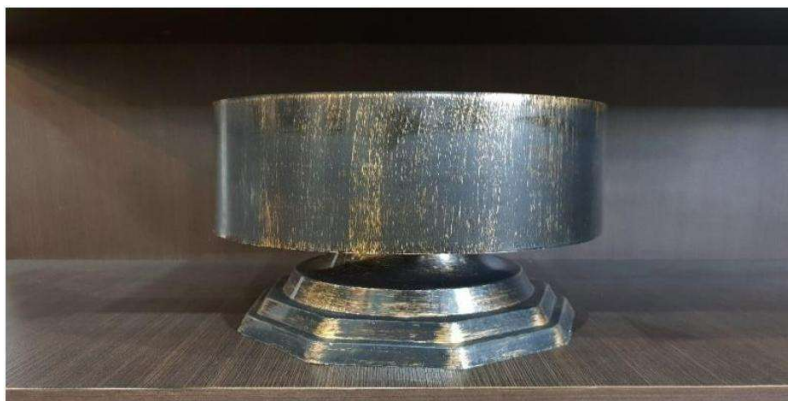

Ø górna 15,5 cm / Ø dolna 11,5 cm / wys. 7,5 cm

130. Montana (1 opakowanie 10 szt.) / Ø górna 23 cm / Ø dolna 23 cm / wys. 10,5 cm

Kolor biało-złoty/czarno-złoty/srebrno-złoty

Kolor złoty

Kolor czarno złoty + stopa Ø górna 23 cm / wys. 19 cm