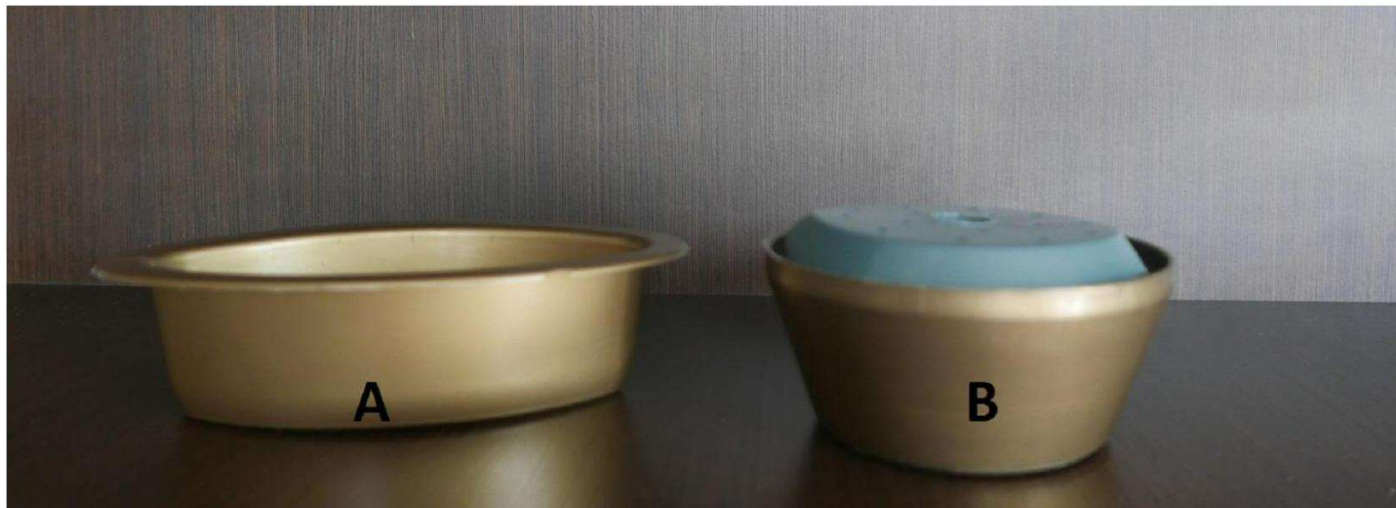

55. A- łódka malutka (1 opakowanie 50szt.) złoto/grafit/biały

dł. 19,5 cm / szer. 11 cm / wys. 5,5 cm

B- doniczka malutka (1 opakowanie 50 szt.) złoto

Ø górna 13 cm / Ø dolna 9,5 cm/ wys. 6 cm

miseczka zielona (1 opakowanie 200 szt./ 15 otworów)

Ø 13 cm/ wys. 2 cm