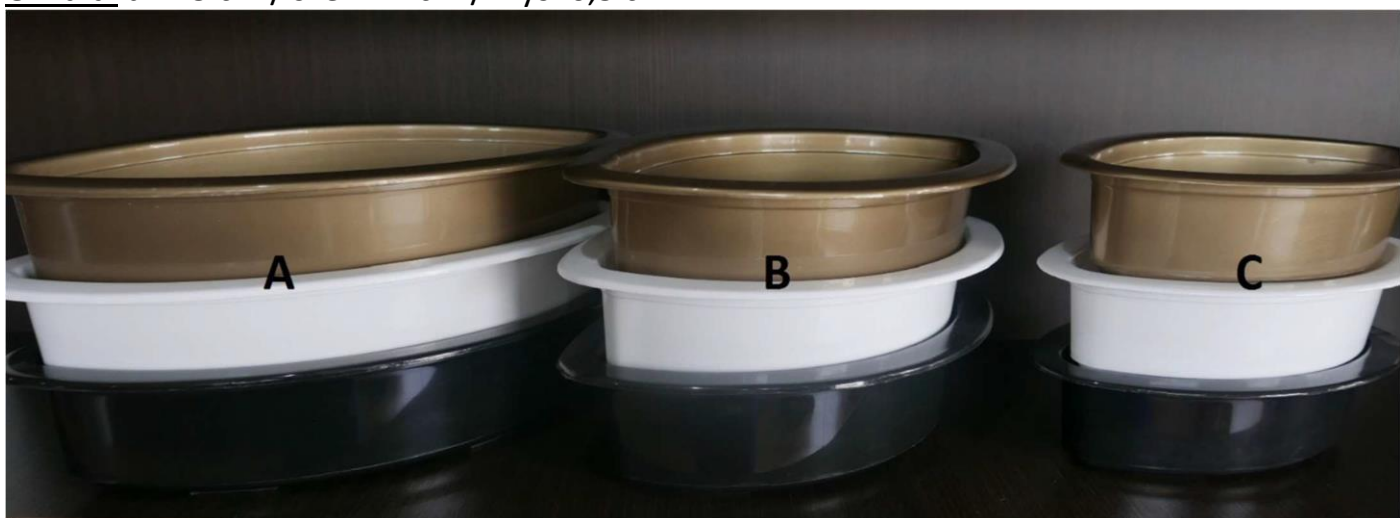

Ø górna 9,5 cm/ Ø dolna 5,5 cm/ wys. 9 cm

23. **Łódka ( 1 op. 20 szt.)** (biała/złota/grafit)

**A duża** dł. 36 cm/szer.18,5 cm/ wys. 7,5 cm

**B średnia** dł. 30 cm / szer. 19 cm / wys. 7,5 cm

**C mała** dł. 25 cm / szer. 14 cm / wys. 6,5 cm

24. **Ikebana (1 opakowanie 20 szt.)** (biała/złota/grafit)

**A duża** dł. 27 cm / szer. 16 cm / wys. 8,5 cm

**B średnia** dł. 19 cm / szer. 12,5 cm / wys. 7,5 cm

**C mała** dł. 15,5 cm / szer. 15,5 cm / wys. 8 cm