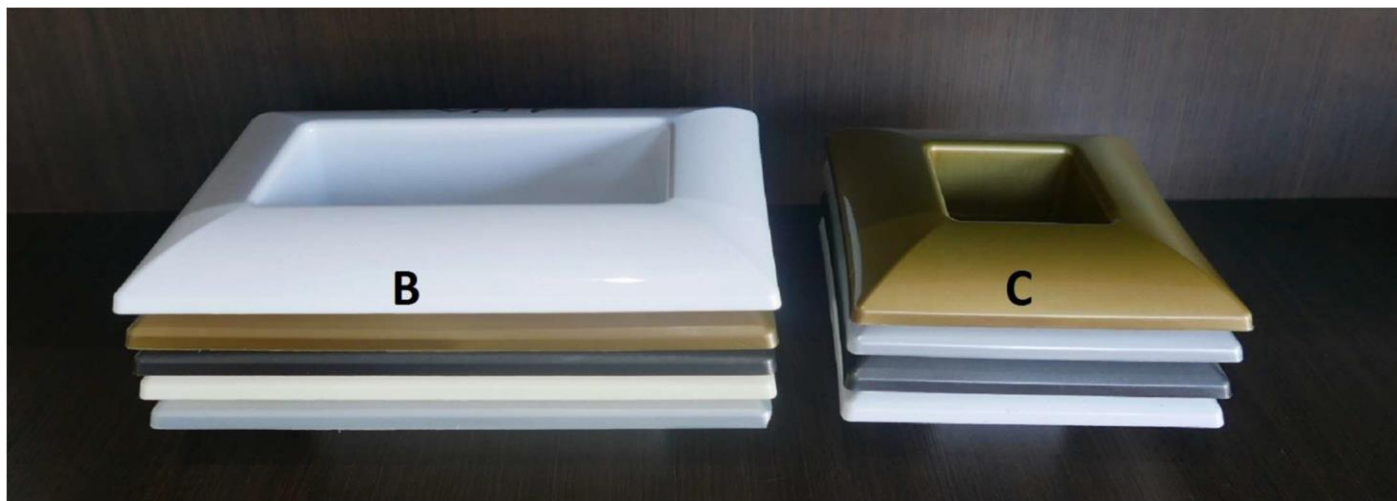

B) **Ø18 miska** / wys. 8 cm /komplet stopa wysoka Ø górna 18 cm/ Ø dolna 10 cm/ wys.  
14,5 cm

C) **Ø15 miska** / wys. 7 cm/ komplet stopa wysoka Ø górna 15 cm/ Ø dolna 9 cm/  
wys. 13,5 cm

3. Pucharek Ø14 stopa wysoka/niska ( 1 opakowanie 50 szt.)

A) **Pucharek Ø 14** Ø górna 14 cm/ Ø dolna 9 cm/ wys.11 cm  
komplet stopa wysoka wys. 17 cm

B) **Pucharek Ø 14** Ø górna 14 cm/ Ø dolna 9 cm/ wys.11 cm  
komplet stopa niska wys. 14 cm

4. A) **Cordoba duża** (1 opakowanie 20 szt.) dł.39 cm/szer.17cm/wys.6 cm

B) **Cordoba średnia** dł.28 cm/szer.17,5 cm/wys.6 cm

C) **Cordoba mała** dł.17 cm/ szer.17 cm/wys. 6 cm

5. **Verona ( 1 opakowanie 25 szt.)** (złoto/grafit/biała)

dł. 14,5 cm/ szer.14,5 cm/wys.14cm

dł.14,5 cm/szer.14,5 cm/wys. 19,5 cm