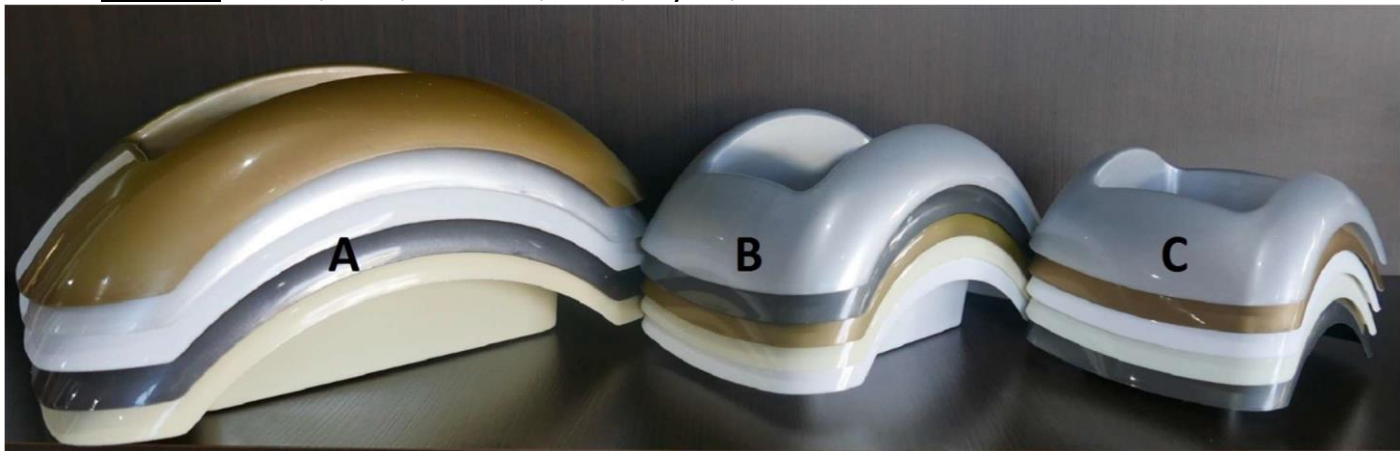

B) **Cordoba średnia** dł.28 cm/szer.17,5 cm/wys.6 cm

C) **Cordoba mała** dł.17 cm/ szer.17 cm/wys. 6 cm

5. **Verona ( 1 opakowanie 25 szt.)** (złoto/grafit/biała)

dł. 14,5 cm/ szer.14,5 cm/wys.14cm

dł.14,5 cm/szer.14,5 cm/wys. 19,5 cm

6. **Venezja ( 1 opakowanie 50 szt.)**.(złoto/biała/grafit)

A dł. 36 cm/ szer.18 cm/wys.11 cm

B dł. 25 cm/szer.12,5 cm/wys.8 cm

7. **Prowansja (3 szklanki) (1 opakowanie 25 szt.)**.(złoto/biała/grafit)

dł.29,5 cm/szer. 9,5 cm/ wys. 10 cm

8. **Focus ( 1 opakowanie 25 szt.)**(złoto/biały/grafit/perła/krem)

**duży A** dł. 34,5 cm/szer.18,5 cm/ wys. 10 cm

**średni B** dł. 23 cm/ szer. 17 cm/ wys. 8 cm

**mały C** dł. 15,5 cm/ szer. 15,5 cm/ wys.6,5 cm