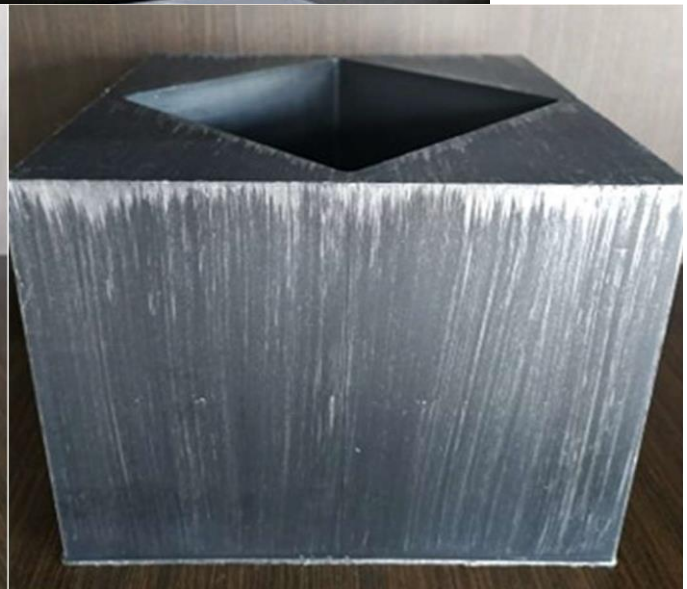

98. Doniczka Harry mały (1 opakowanie 10szt.))/ dł. 17 cm / szer. 17 cm/ wys.14,5 cm

Kolor złoty

Kolor biały/grafit

Kolor czarno- złoty/ czarno-srebrny / biało-złoty