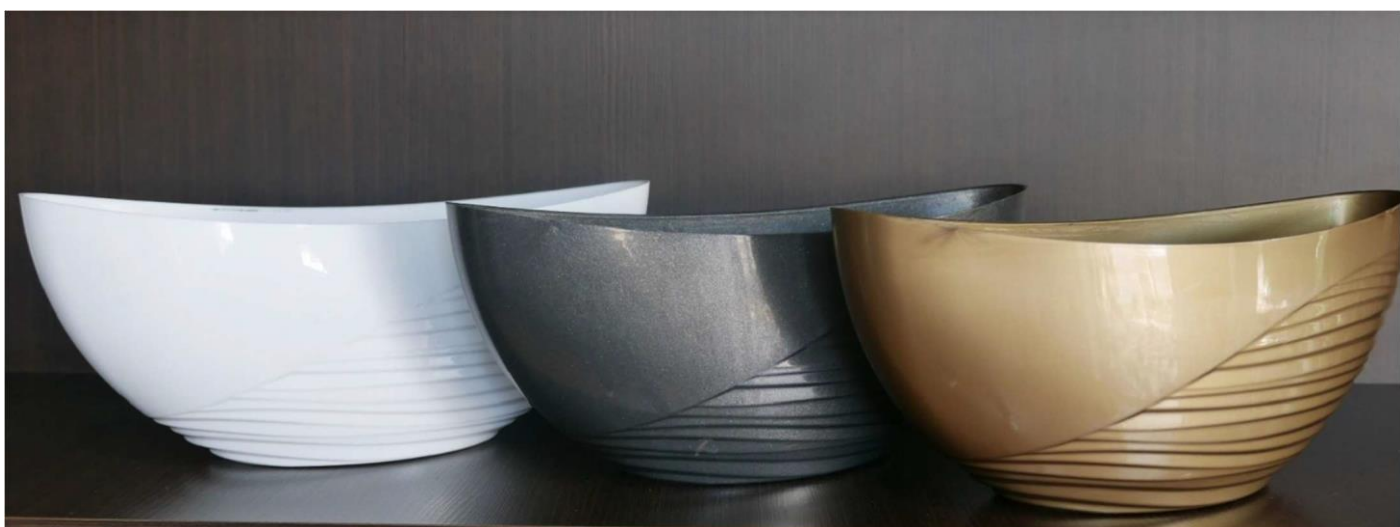

19. **Luna 2 duża (1 opakowanie 25 szt.)**. (biała/złota/grafit)

dł.31 cm/ szer. 10 cm/ wys. 12 cm