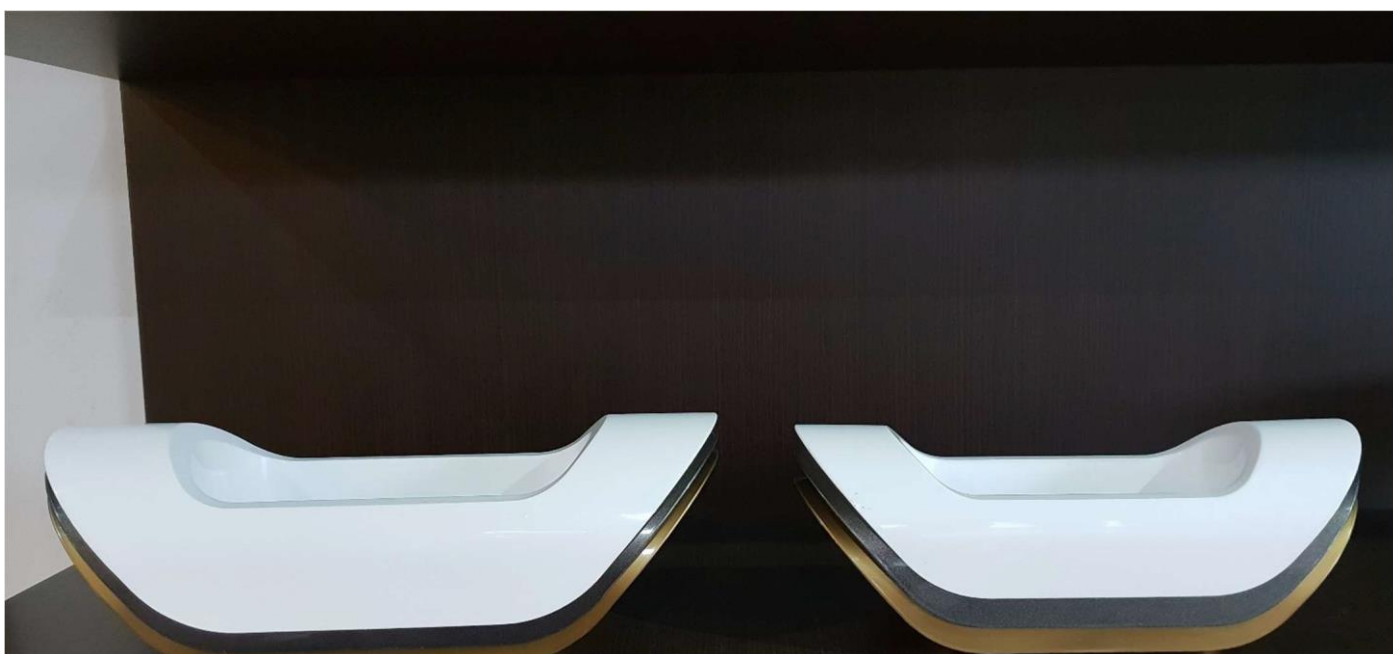

131. Testa (opakowanie 25 szt.)(biała/złoto/grafit)

duża dł.32 cm / szer.13 cm / wys. 9 cm

mała dł.27 cm / szer.10,5 cm / wys. 8 cm