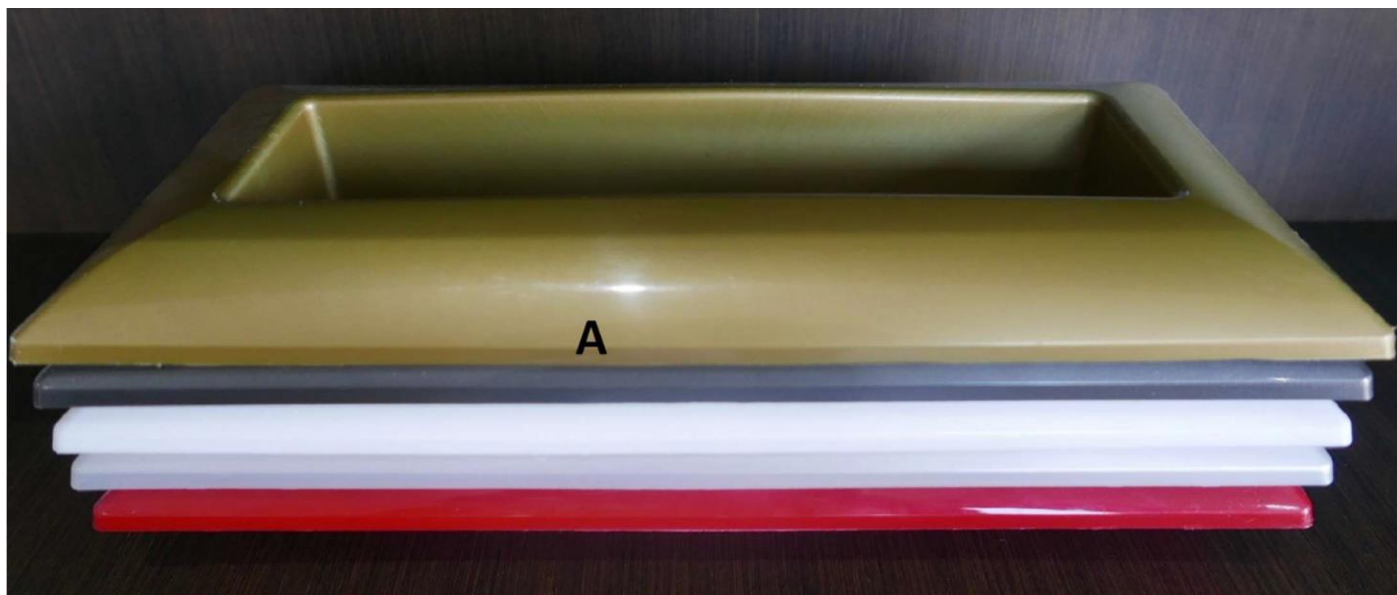

A) **Pucharek Ø 14** Ø górna 14 cm/ Ø dolna 9 cm/ wys.11 cm  
komplet stopa wysoka wys. 17 cm

B) **Pucharek Ø 14** Ø górna 14 cm/ Ø dolna 9 cm/ wys.11 cm  
komplet stopa niska wys. 14 cm

4. A) **Cordoba duża** (1 opakowanie 20 szt.) dł.39 cm/szer.17cm/wys.6 cm

B) **Cordoba średnia** dł.28 cm/szer.17,5 cm/wys.6 cm

C) **Cordoba mała** dł.17 cm/ szer.17 cm/wys. 6 cm

5. **Verona ( 1 opakowanie 25 szt.)** (złoto/grafit/biała)

dł. 14,5 cm/ szer.14,5 cm/wys.14cm

dł.14,5 cm/szer.14,5 cm/wys. 19,5 cm