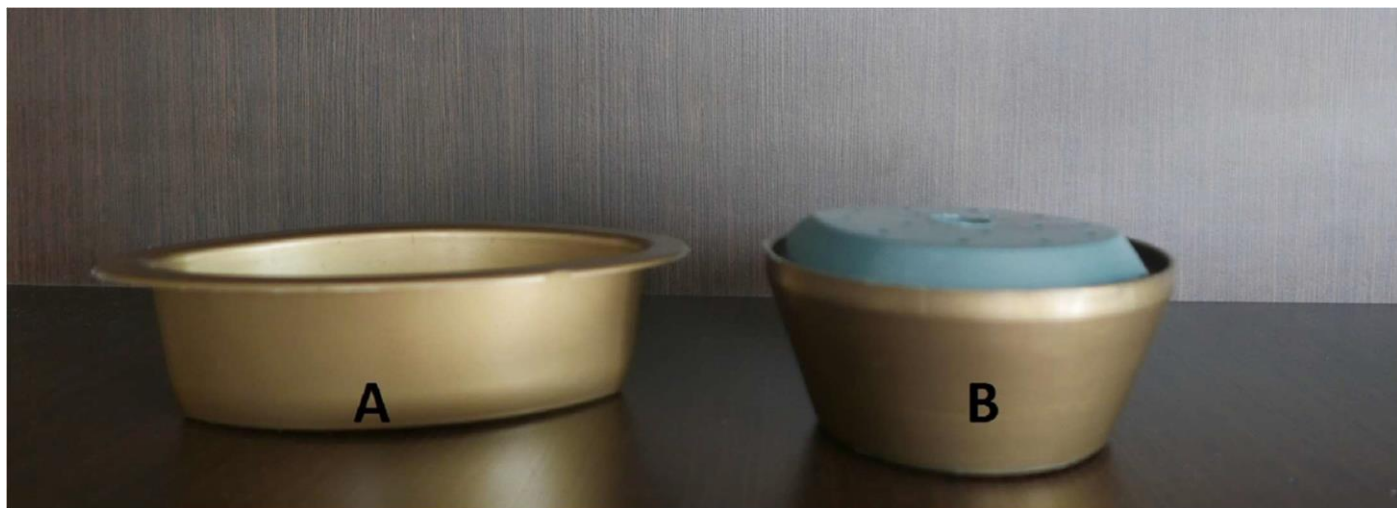

55. A- łódka malutka (1 opakowanie 50szt.)

(złoto/grafit/biały) dł. 19,5 cm / szer. 11 cm / wys. 5,5 cm

B- doniczka malutka (1 opakowanie 50 szt.) (złoto)

Ø górna 13 cm / Ø dolna 9,5 cm/ wys. 6 cm

miseczka zielona (1 opakowanie 200 szt./ 15 otworów)

Ø 13 cm/ wys. 2 cm