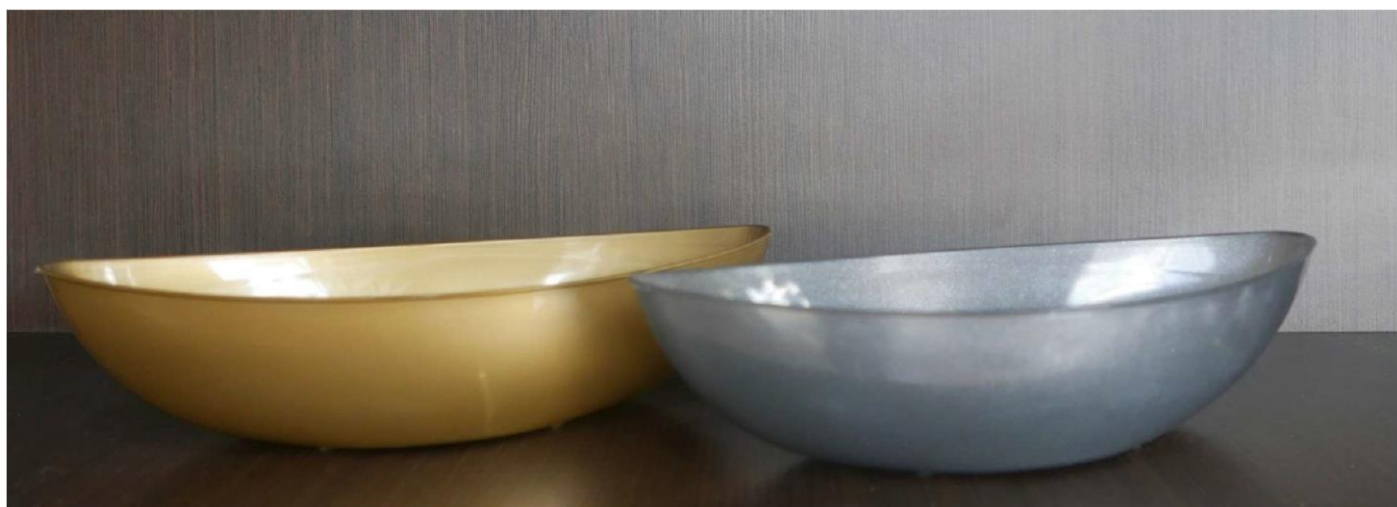

A komplet Ø górna 20 cm/ Ø dolna 12 cm/ wys. 13 cm

B misa Ø górna 20 cm/ Ø dolna 12 cm/ wys. 9,5 cm

31. Lilia ( 1 op. 10 szt.). (biała/złoto/grafit)

A duża dł. 31 cm / szer. 31 cm / wys. 4 cm

B mała dł. 24 cm / szer. 24 cm / wys. 4 cm

**32. Dalia ( 1 opakowanie 25 szt.). (złoto)**

**A duża** Ø górna 28 cm / wys. 24 cm

**B mała** Ø górna 25 cm / wys. 22 cm

**33. Wenecja ( 1 opakowanie 20 szt.). (złoto/grafit/biały)**

dł. 31,5 cm / szer. 13 cm / wys. 7 cm