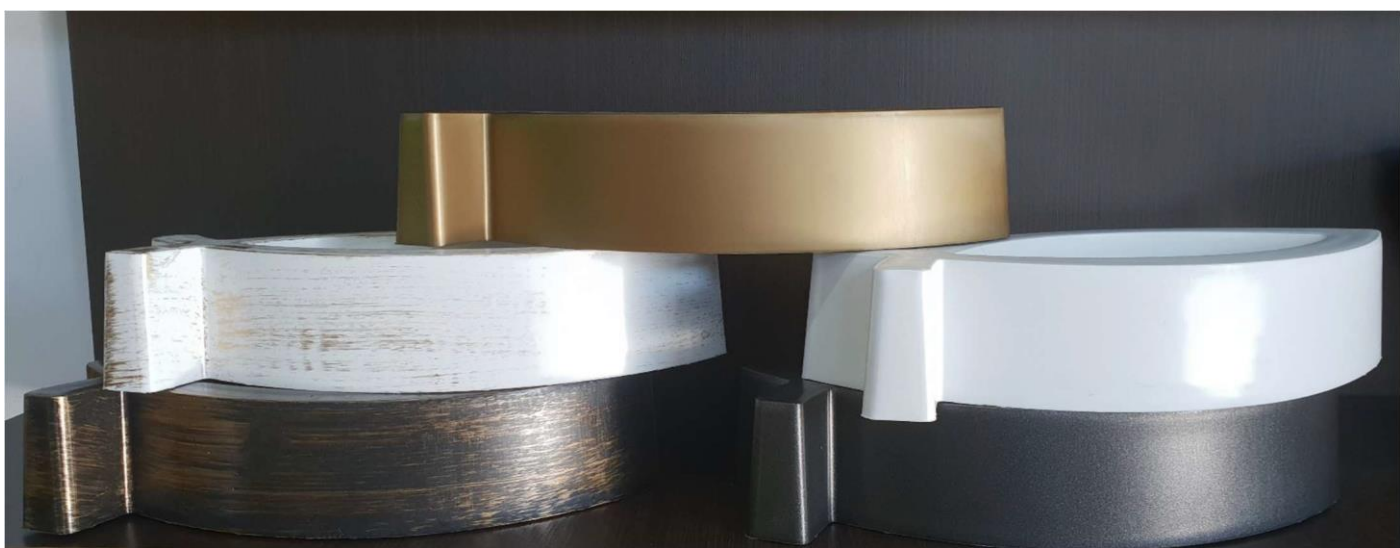

132. Rybka (opakowanie 25szt) dł. 27cm / wys. 6cm

Kolor czarno-złoty/biało-złoty

Kolor biały/ grafit/ złoty