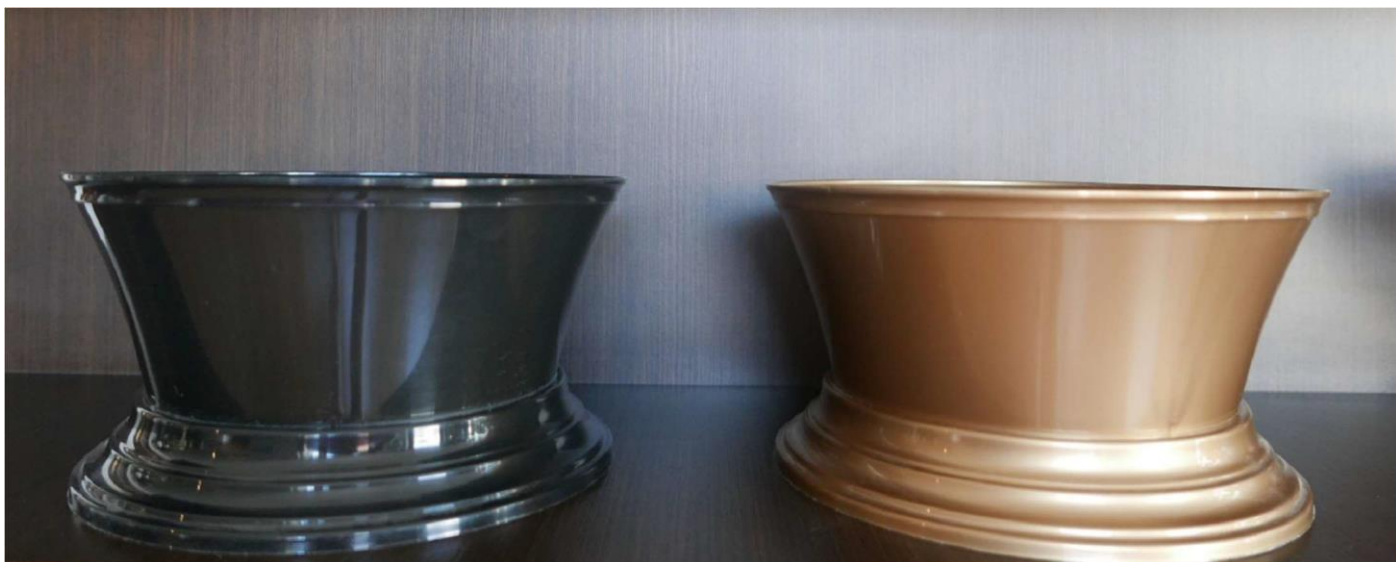

60. Misa stopka (1 opakowanie 10 szt.) (złoto/grafit/biała)

Ø górna 24,5 cm / wys. 13 cm