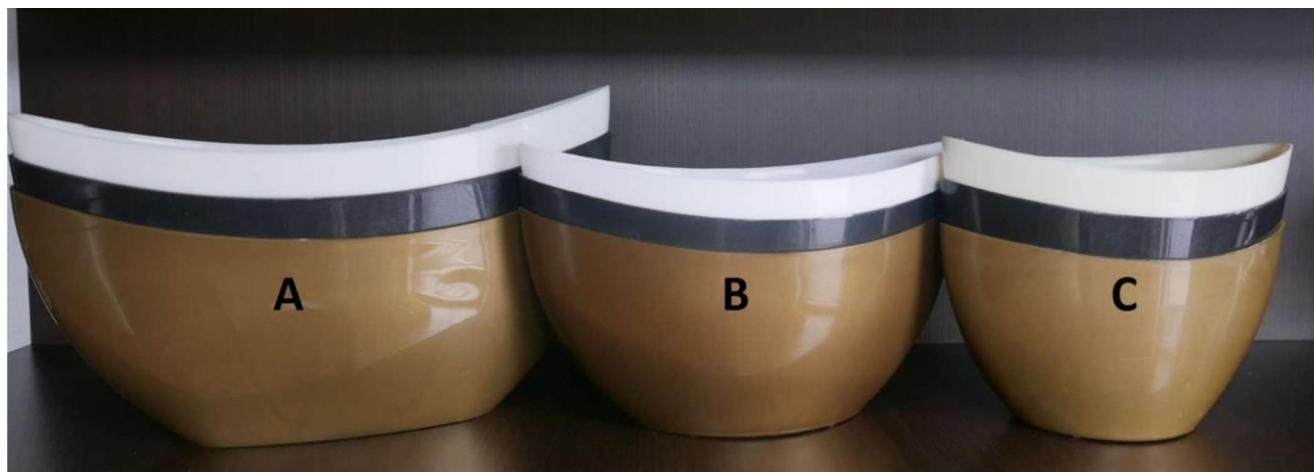

29. GALA (pakowana po 10 szt.). biała/złota/grafit

- A. **duża** - dł. 37 cm/szer. 14,5 cm/wys. 16 cm - **5,50zł**
- B. **średnia** - dł. 30,5 cm/szer. 13,5 cm/wys. 14,5 cm - **3,30zł**
- C. **mała** - dł. 24 cm/szer. 11,5 cm/wys. 13 cm - **2,30zł**