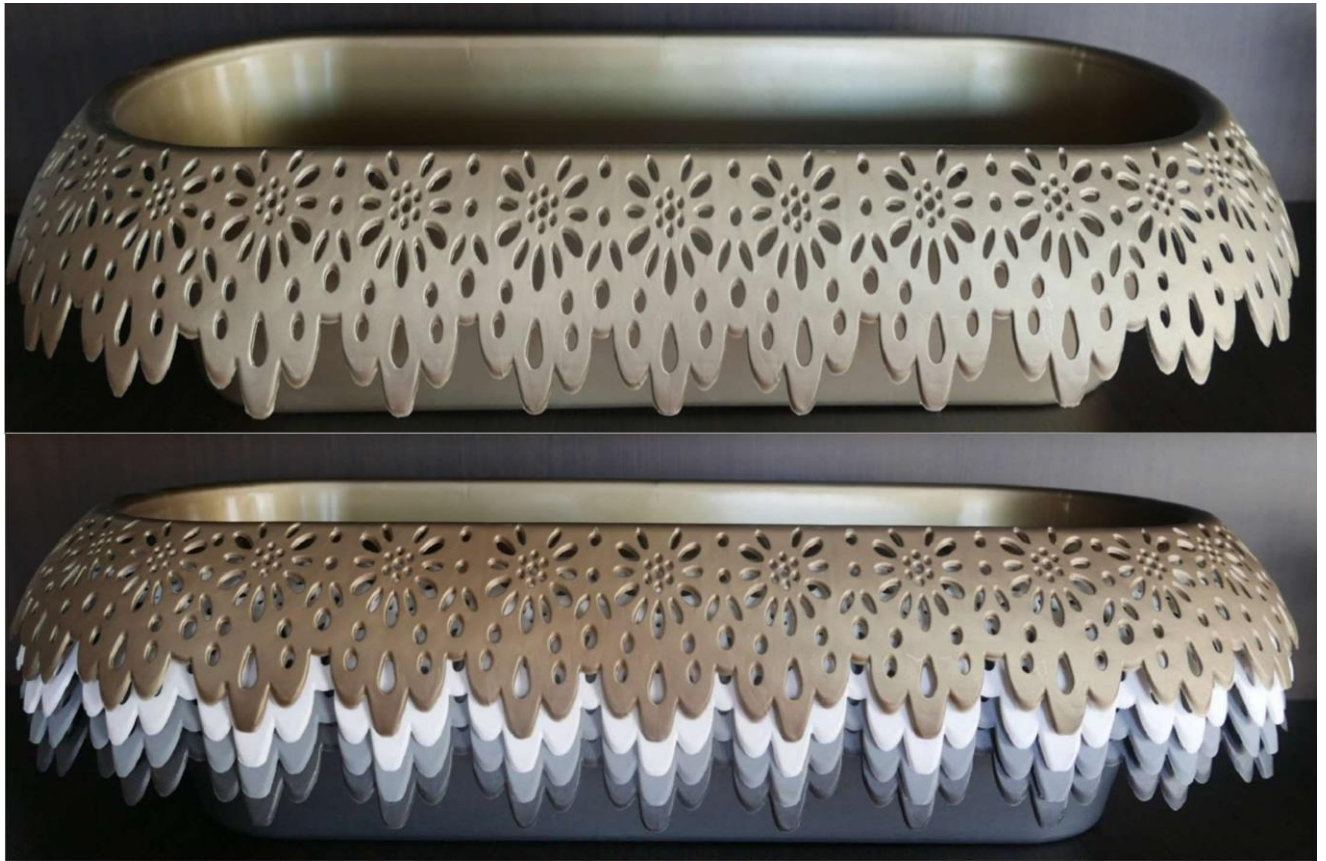

E.  $\varnothing$  20 + noga wysoka -  $\varnothing$  górna 19 cm/ $\varnothing$  dolna 12,5 cm/wys. 19 cm - 4,65zł

F. 60 - dł. 60 cm/szer. 20 cm/wys. 16 cm - **11,40 zł**

**72. MONIKA** (pakowane po 25 szt.). biała -