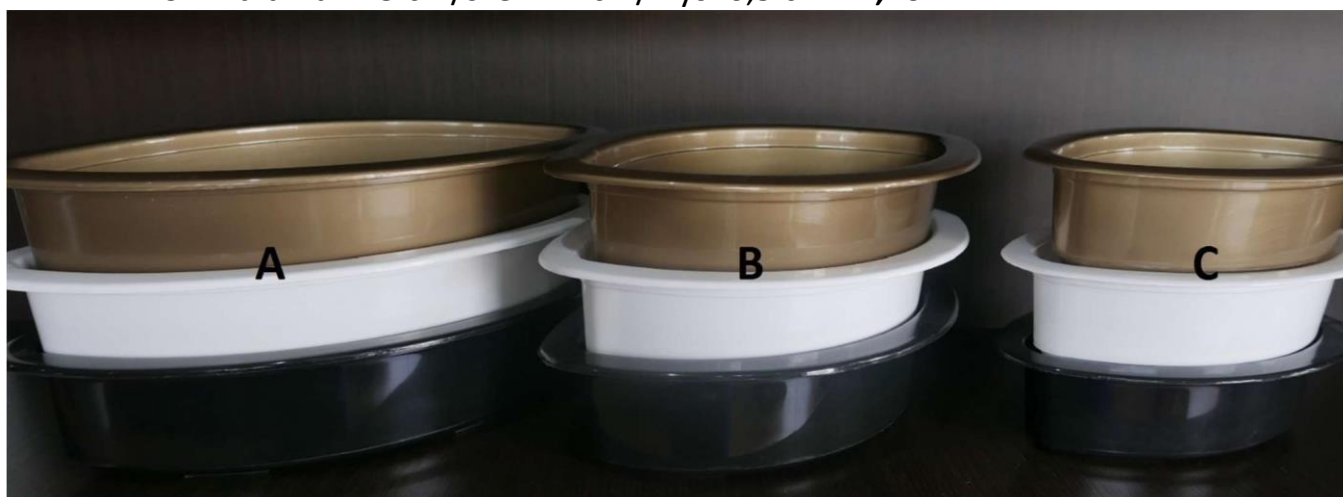

**51. LUNA** (pakowane po 25 szt.) (biała/złota/grafit)

A. **1/2** - dł.18 cm/szer. 11 cm/wys. 10 cm - **1,75zł**

B. **mała** - dł.25 cm/szer. 10 cm/wys. 11 cm - **2,35zł**

C. **duża** - dł.31 cm/szer. 10 cm/wys. 12 cm - **3,25zł**

**52. ŁÓDKA** (pakowane po 20 szt.) biała/złota/grafit

- A. **duża** - dł. 36 cm/szer.18,5 cm/wys. 7,5 cm - **2,20zł**
- B. **średnia** - dł. 30 cm/szer. 19 cm/wys. 7,5 cm - **1,70zł**
- C. **mała** - dł. 25 cm/szer. 14 cm/wys. 6,5 cm - **1,20zł**