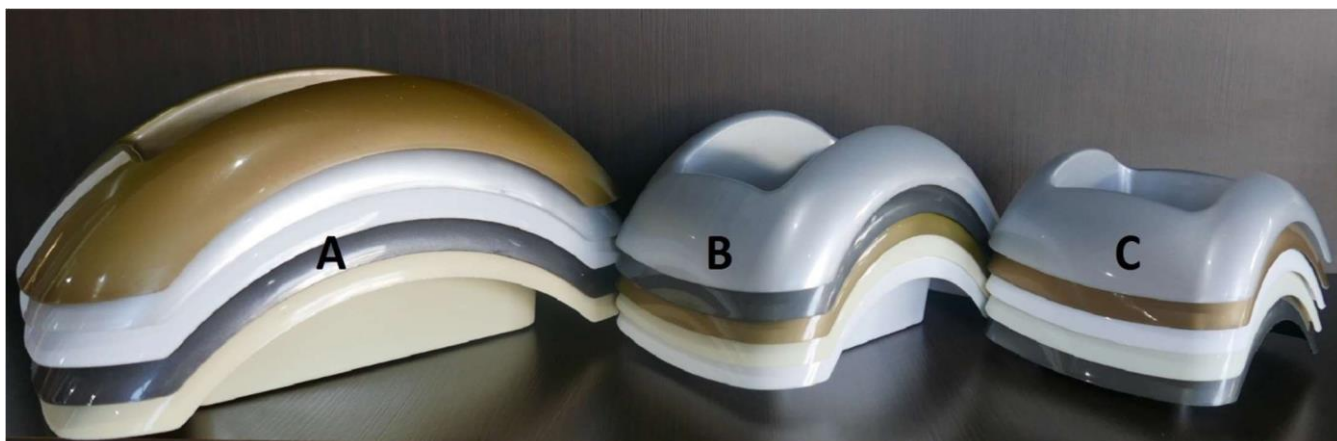

**26. FLORA** złoto

A. Ø25 (pakowane po 10 szt.)

1. **Komplet** - Ø górna 25 cm/Ø dolna 13 cm/wys. 14 cm - **2,85zł**
2. **Misa** - Ø górna 25 cm/Ø dolna 13 cm/wys. 10 cm - **1,95zł**

B. Ø 20 (pakowane po 25 szt.)

1. **komplet** - górna 20 cm/Ø dolna 12 cm/wys. 12 cm - **2,10 zł**
2. **misa** - górna 20 cm/Ø dolna 12 cm/wys. 9 cm - **1,35 zł**

**27. FOCUS** (pakowany po 25 szt.) złoto/biały/grafit/perła/krem

- A. **duży** - dł. 34,5 cm/szer.18,5 cm/wys. 10 cm - **2,40zł**
- B. **średni** - dł. 23 cm/szer. 17 cm/wys. 8 cm - **1,75zł**
- C. **mały** - dł. 15,5 cm/szer. 15,5 cm/wys.6,5 cm - **1,20 zł**