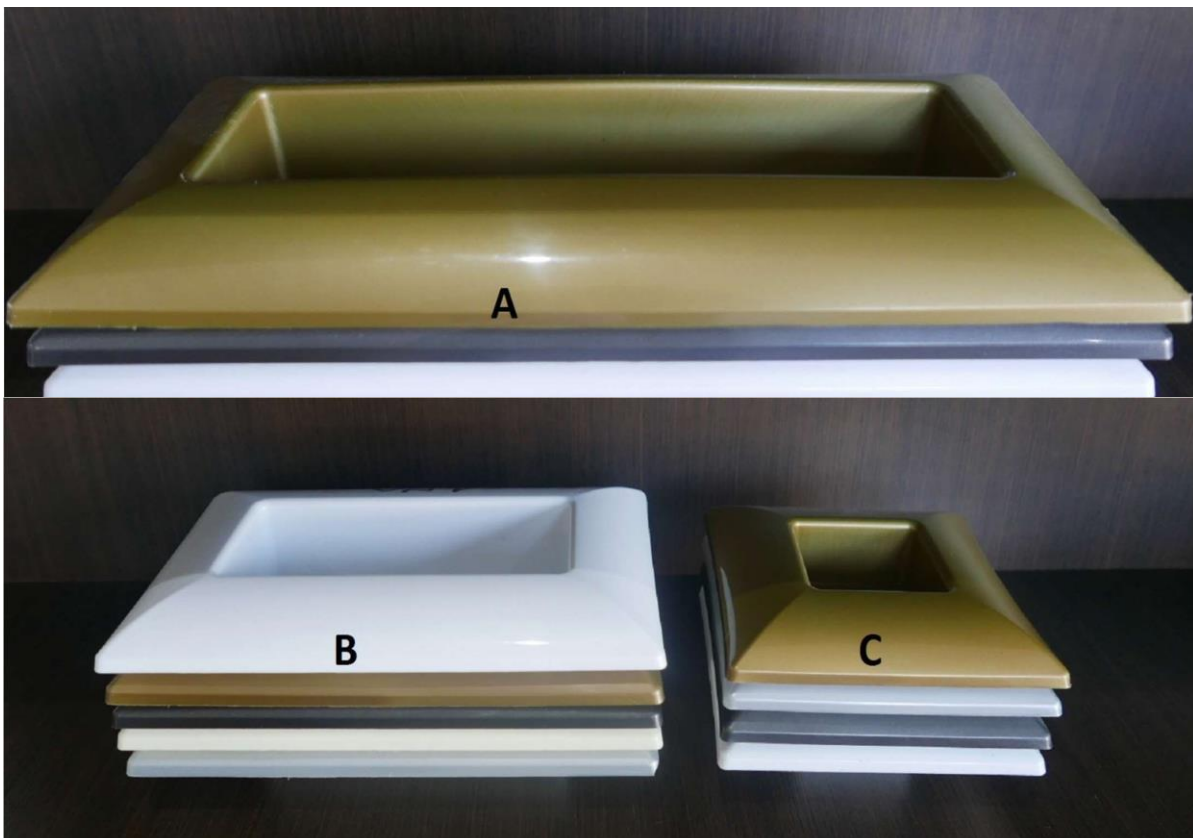

**2. BĄBELKI Ø21** (pakowane po 30 szt.) złoto - **1,05 zł**

Ø górna 21 cm/Ø dolna 12 cm /wys. 10 cm

**3. BRATEK** (pakowane po 10 szt.) złoto/grafit/biały

A.  $\varnothing 23$  -  $\varnothing$  górna 23 cm/ $\varnothing$  dolna 17,5 cm/wys. 10,5 cm - **2,32zł**

B.  $\varnothing 20$  -  $\varnothing$  górna 20 cm/ $\varnothing$  dolna 15 cm/wys. 9 cm - **1,75 zł**

**4. CORDOBA** (pakowane po 20 szt.) grafit/złoto/biała/perła

A. **duża** - dł.39 cm/szer.17cm/wys.6 cm - **2,35zł**

B. **średnia** - dł.28 cm/szer.17,5 cm/wys.6 cm - **1,75zł**

C. **mała** - dł.17 cm/szer.17 cm/wys. 6 cm - **1,20zł**

**5. CORONA**(pakowane po 50 szt.) (grafit/złoto/biała/siwa)

A.  $\emptyset$  górna 14,5 cm/ $\emptyset$  dolna 9 cm/wys. 18cm - **2,30zł**

B. **Duo** dł. 27 cm/szer.11 cm/wys.15 cm (pakowane po 25 szt.) **3,65zł**

**6. DALIA** (pakowane po 25 szt.). (złoto)

A. **duża** -  $\emptyset$  górna 28 cm/wys. 24 cm - **4,55zł**

B. **mała** -  $\emptyset$  górna 25 cm/wys. 22 cm - **3,90zł**