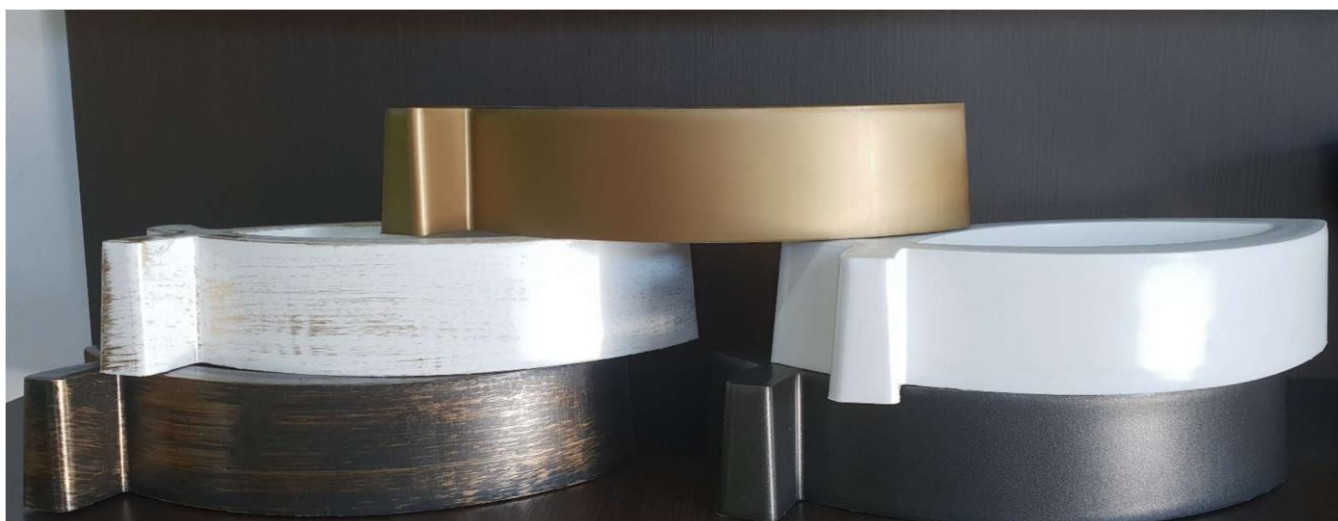

85. RONDO (pakowane po 10szt).białe/złoto/grafit - **5,60 zł**
Ø dolna 30 cm/ wys.7,5 cm/ Ø w środku15,5 cm

86. RYBKA (pakowane po 25szt) dł. 27cm/wys. 6cm

- A. czarno-złoty/biało-złoty **5,90 zł**
- B. biały **5,65 zł**
- C. grafit **5,65 zł**
- D. złoty **5,00 zł**