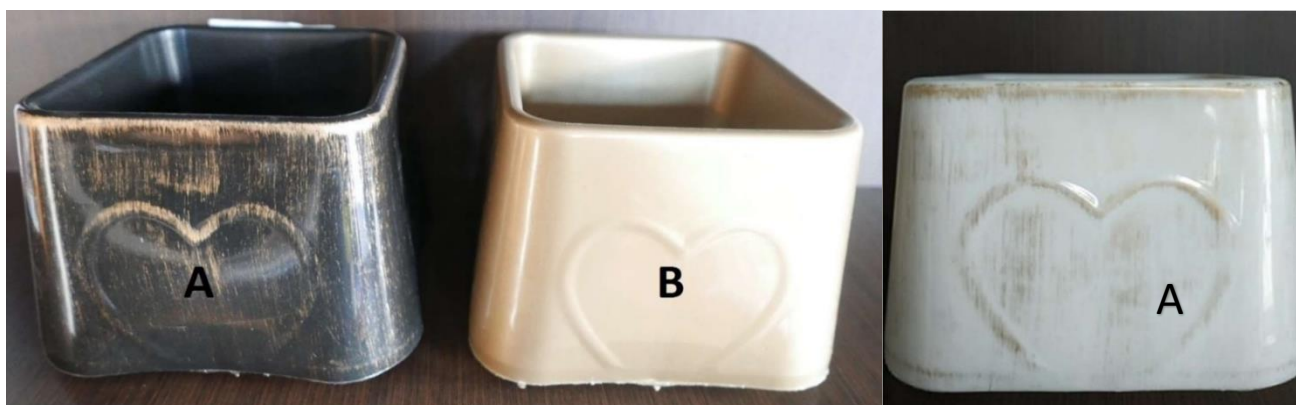

**43.** Doniczka **KRZYŻ** (pakowane po 50 szt.). złoto/grafit -  
**3,00zł**

dł. 32 cm/szer. 24 cm/wys. 6 cm

**44.** Doniczka **KWADRAT SERCE** (pakowane po 15 szt.) Ø górna 16,5 cm/wys. 14 cm

A. czarno-złoty/biało- złoty, **7,30 zł**

B. złoty, **6,50 zł**

**45.** Doniczka **KWIAT (Lilijka)**

A. **mała ze stopą niską**, misa **1,20 zł**, stopa **0,55 zł**, kpl. **1,75 zł**

( misa 25 szt., noga 50 szt.) Ø górna 20,5 cm/Ø dolna 13 cm/wys. 11,5 cm