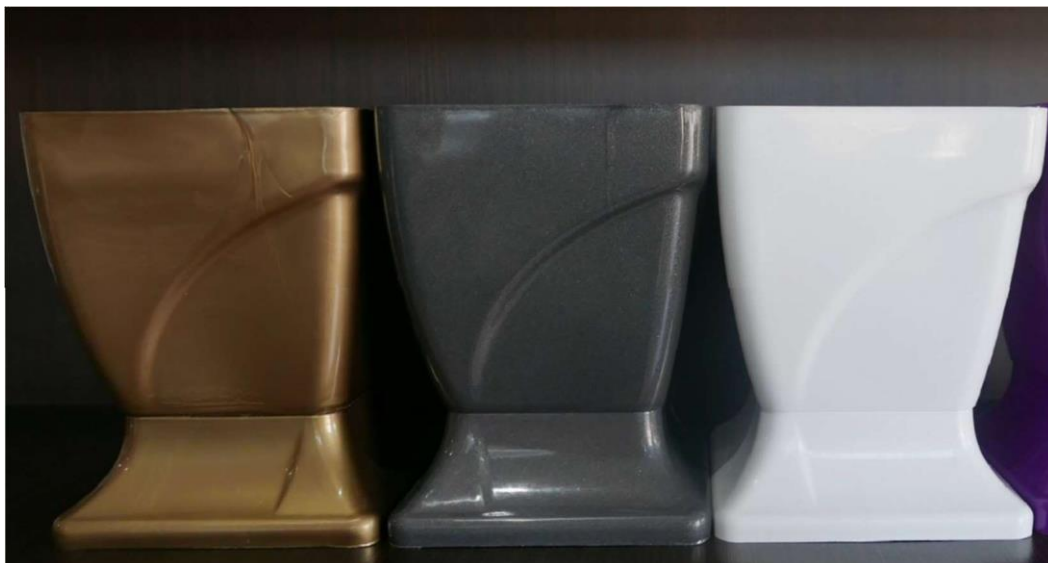

97. VERONA (pakowane po 25 szt.) złoto/grafit/biała

A. doniczka - dł. 14,5 cm/ szer.14,5 cm/wys.14cm - **1,95zł**

B. komplet z nogą - dł.14,5 cm/szer.14,5 cm/wys. 19,5 cm - **3,00 zł**