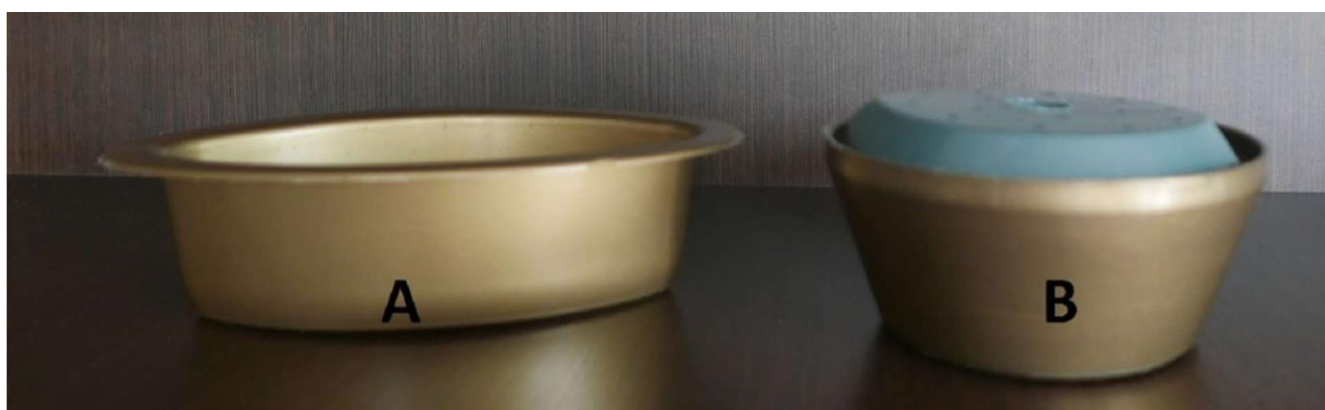

57. MALUTKA (pakowane po 50szt.) złoto

A. **łódka**, (złoto/grafit/biały) dł. 19,5 cm/szer. 11 cm /wys. 5,5 cm - **0,85 zł**

B. **doniczka**, $\emptyset$ górna 13 cm/ $\emptyset$ dolna 9,5 cm/wys. 6 cm - **0,60zł**

C. **miseczka zielona** (pakowane po 200 szt./15 otworów) $\emptyset$ 13 cm/ wys. 2 cm - **0,38zł**