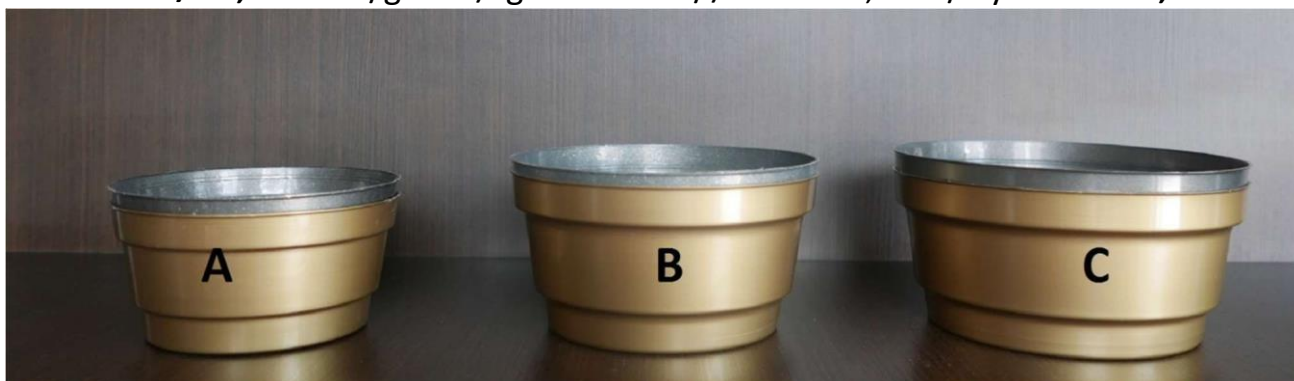

- A. **malutka** -  $\varnothing$  górna 13 cm/ $\varnothing$  dolna 9,5 cm/wys.6 cm - **0,40zł**
- B. **Ø15** -  $\varnothing$  górna 15,5 cm/ $\varnothing$  dolna 11 cm/wys. 7 cm - **0,49 zł**
- C. **Ø17** -  $\varnothing$  górna 18 cm/ $\varnothing$  dolna 13 cm/wys. 8 cm - **0,65 zł**
- D. **Ø19** -  $\varnothing$  górna 20 cm/ $\varnothing$  dolna 15 cm/wys. 8,5 cm - **0,77 zł**
- E. **Ø21** -  $\varnothing$  górna 22 cm/ $\varnothing$  dolna 16 cm/wys. 10 cm - **0,94 zł**

**14.** DONICZKA STOJAK (pakowane PO 10 szt.) grafit/złoto/brąz - **8,10 zł**

$\varnothing$  górna 19,5 cm/ $\varnothing$  dolna 25 cm/wys. 16 cm

**15.** Doniczka średnia (pakowane po 50szt.)

- A. **misa 1,00 zł / stopa niska - 0,55 zł / kpl. - 1,55 zł**  
 $\varnothing$  górna 17 cm/ $\varnothing$  dolna 12 cm/wys. 11 cm
- B. **misa 1,00 zł / stopa wysoka - 0,55 zł / kpl. - 1,55 zł**  
 $\varnothing$  górna 17 cm/ $\varnothing$  dolna 12 cm/wys. 13,5 cm
- C. **misa wzór - 0,80 zł / +stopa niska - 0,55 zł / kpl. -1,35 zł**  
 $\varnothing$  górna 18 cm/ $\varnothing$  dolna 12 cm/wys. 11 cm
- D. **misa wzór - 0,80 zł / +stopa wysoka 0,55 zł / kpl. - 1,35 zł**  
 $\varnothing$  górna 18 cm/ $\varnothing$  dolna 12 cm/wys. 13 cm
- E. **miska zielona 21 otworów  $\varnothing$  17 cm/ wys. 2 cm (pakowane po 50 szt.) - 0,45 zł**

**16.** Doniczka (pakowane po 100 szt.)

- A.  $\varnothing 13,5$  - złoto/grafit/biały  $\varnothing$  górna 13,5 cm/ $\varnothing$  dolna 10 cm/wys. 7 cm - **0,46 zł**
- B.  $\varnothing 15,5$  - złoto/grafit  $\varnothing$  górna 16 cm/ $\varnothing$  dolna 12 cm/wys. 8 cm - **0,65 zł**
- C.  $\varnothing 17,5$  - złoto/grafit  $\varnothing$  górna 18 cm/ $\varnothing$  dolna 13,5 cm/wys. 8 cm - **0,88 zł**